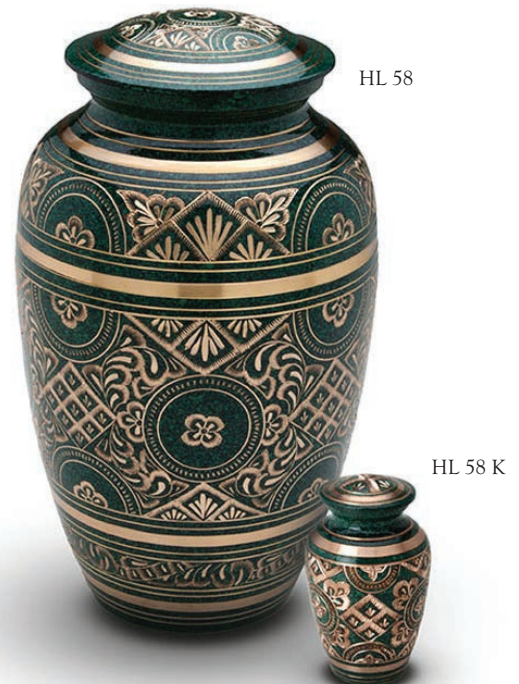

Brass Urns

HL 50 3.50 L • 28 CM • 2.20 KG
 HL 50 K 0.06 L • 7 CM • 0.18 KG
 HL 50 C 0.50 L • 13 CM • 0.70 KG

HL 51 3.50 L • 28 CM • 2.20 KG
 HL 51 K 0.06 L • 7 CM • 0.18 KG

HL 52 3.50 L • 28 CM • 2.20 KG
 HL 52 K 0.06 L • 7 CM • 0.18 KG

HL 54 3.50 L • 26 CM • 2.20 KG
 HL 54 K 0.06 L • 7 CM • 0.18 KG

Brass Urns

HL 55 3.50 L • 26 CM • 2.20 KG
HL 55 K 0.06 L • 7 CM • 0.18 KG

HL 56 3.50 L • 28 CM • 2.20 KG
HL 56 K 0.06 L • 7 CM • 0.18 KG

HL 57 3.50 L • 28 CM • 2.20 KG
HL 57 K 0.06 L • 7 CM • 0.18 KG

HL 58 3.50 L • 28 CM • 2.20 KG
HL 58 K 0.06 L • 7 CM • 0.18 KG

Brass Urns

HL 59

HL 59 K

HL 59 3.50 L • 25 CM • 2.20 KG
HL 59 K 0.10 L • 7 CM • 0.18 KG

HL 60

HL 60 K

HL 60 3.50 L • 28 CM • 2.20 KG
HL 60 K 0.06 L • 7 CM • 0.18 KG