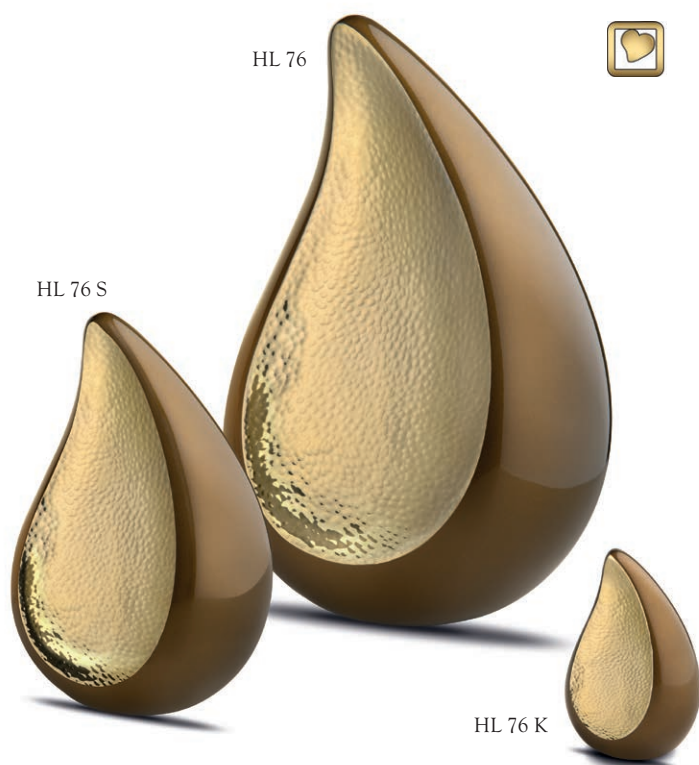

page 23

Wooden Urns

page 24

Memorial Jewellery

page 29

Cremation
Products
www.cremationproducts.ie

HL 76	2.30 L • 27 CM • 3.40 KG
HL 76 S	0.40 L • 15 CM • 1.20 KG
HL 76 K	0.04 L • 8 CM • 0.23 KG

HL 66	2.30 L • 27 CM • 3.40 KG
HL 66 S	0.40 L • 15 CM • 1.20 KG
HL 66 K	0.04 L • 8 CM • 0.23 KG

HL 73

HL 73 1.50 L • 19 CM • 1 KG
HL 73 K 0.05 L • 7 CM • 0.30 KG

HL 73 K

HL 74

HL 74 1.50 L • 19 CM • 1 KG
HL 74 K 0.05 L • 7 CM • 0.30 KG

HL 74 K

- HL 70 3.75 L • 26 CM • 2.50 KG
- HL 70 C 0.50 L • 14CM • 0.70 KG
- HL 70 K 0.06 L • 8 CM • 0.17 KG

- HL 69 3.20 L • 26 CM • 2.10 KG
- HL 69 C 0.45 L • 14 CM • 0.87 KG
- HL 69 K 0.06L • 8 CM • 0.16 KG

HL 67 3.70 L • 25CM • 2.70 KG
 HL 67 C 0.45 L • 14 CM • 0.87 KG
 HL 67 K 0.08L • 8CM • 0.24 KG

HL 68 3.20 L • 26 CM • 2.10 KG
 HL 68 C 0.45 L • 14 CM • 0.87 KG
 HL 68 K 0.06L • 8 CM • 0.16 KG